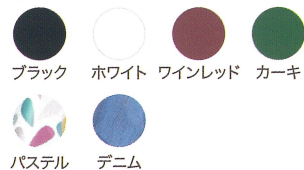

メーカー保証付き

【メーカー希望小売価格】

¥179,800
(税込 ¥197,780)

※パステル/デニムは特別塗装色 ¥9,000 (税込 ¥9,900) となります。

展開サイズ	全長約1200mm / ハンドル部約650mm / 高さ約950mm	
折り畳みサイズ	全長約600mm / ハンドル部約350mm / 高さ約1200mm	
乗車定員	1名(120kg)	定格出力 0.35kw
最大積載量	120kg	走行距離 満充電で約30km※2当社調べ
車両重量	約18kg	タイヤサイズ 前後:315mm
電池のタイプ	リチウムイオンバッテリー	ブレーキ 前後:ディスク式
充電時間	約3.5時間※1	最大速度 30km/h※3
タイヤ空気圧	(前)2.5 (後)2.8	

※1 充電時間については、バッテリーの残容量により変わります。 ※2 当社調べのため、走行時の気象、道路、整備などの諸条件によっては走行できる距離が変わります。 ※3 乗員55kgの場合、負荷が増えることでバッテリーの負担は増加するため、最大速度は変化します。

取扱販売店

株式会社ユノカワ

〒969-1403 福島県二本松市浅川字蛇森1-1
TEL 0243-61-3636 FAX 0243-61-3638

※商品の色、模様は実際の色と異なって見えることがあります。 ※品質向上の為、価格、仕様、装備、設定は予告なく変更することがあります。 ※BLAZE SMART EV(ブレイズスマートEV)は株式会社ブレイズの登録商標です。 ※内容は2021年4月現在のものです。

BLAZE

販売メーカー：株式会社ブレイズ
〒454-0971 名古屋市中川区富田町千音寺塚間4603
(TEL) 052-439-0277 (受付時間) 09:30~19:00

手軽に乗れる、次世代モビリティ!

BLAZE SMART EV

ブレイズ スマートEV 折りたたみ可 100%電動バイク